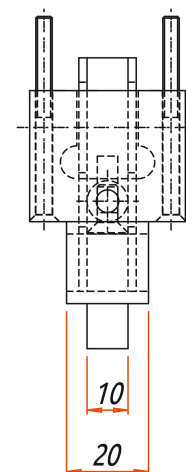

Ganzglas

Cabrillant AG • Kalchbühlstrasse 18 • CH-7007 Chur
Tel. +41 81 258 32 42 • Fax +41 81 258 32 43
info@cabrillant.com

www.cabrillant.com

Serrure SWING à pêne dormant

4

45/09.ar

Art. Nr. 423.00

423.00 dans plinthe SWING pour cylindre double Kaba

423.01 dans plinthe SWING pour cylindre euro 17 mm

Serrure SWING à pêne dormant

Exécution standard: aluminium oxidé pour épaisseur de verre 10 mm.
Surface brut ou couleurs spéciales disponibles sur demande.