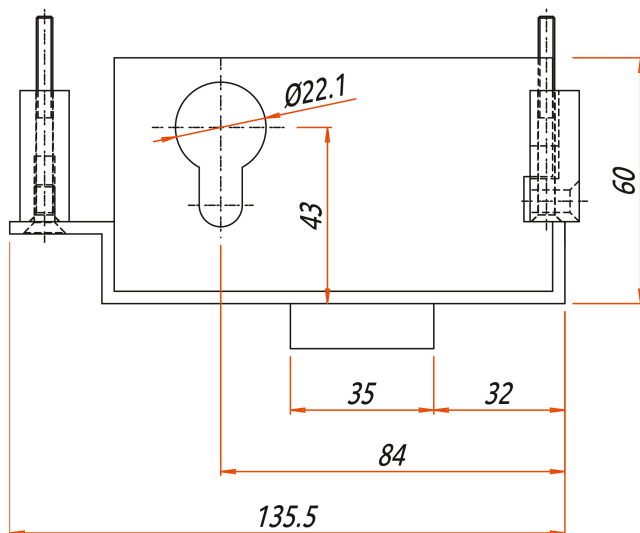

Ganzglas

Cabrillant AG • Kalchbühlstrasse 18 • CH-7007 Chur
Tel. +41 81 258 32 42 • Fax +41 81 258 32 43
info@cabrillant.com

www.cabrillant.com

Serrure SWING à pêne dormant

4

45/09.ar

Art. Nr. 423.00

423.00 dans plinthe SWING pour cylindre double Kaba

423.01 dans plinthe SWING pour cylindre euro 17 mm

Serrure SWING à pêne dormant

Exécution standard: aluminium oxidé pour épaisseur de verre 10 mm.
Surface brut ou couleurs spéciales disponibles sur demande.