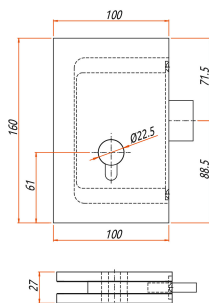

Ganzglas

Cabrilant AG • Kalchbühlstrasse 18 • CH-7007 Chur
Tel. +41 81 258 32 42 • Fax +41 81 258 32 43
info@cabrilant.com

www.cabrilant.com

Serrure à pêne dormant

5

45/09.ar

Art. Nr. 510.00

510.00.100 sans butée pour cylindre double Kaba

510.01.100 sans butée pour cylindre euro 17 mm

Serrure à pêne dormant

épidémie verre

Exécution standard: aluminium oxidé pour épaisseur de verre 10 mm.
Surface brut ou couleurs spéciales disponibles sur demande.