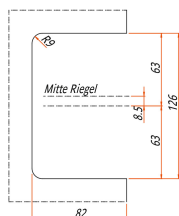

Ganzglas

Cabrilant AG • Kalchbühlstrasse 18 • CH-7007 Chur
Tel. +41 81 258 32 42 • Fax +41 81 258 32 43
info@cabrilant.com

www.cabrilant.com

Serrure à pêne dormant

5

45/09.ar

Art. Nr. 510.00

510.00.100 sans butée pour cylindre double Kaba

510.01.100 sans butée pour cylindre euro 17 mm

Serrure à pêne dormant

épidémie verre

Exécution standard: aluminium oxidé pour épaisseur de verre 10 mm.
Surface brut ou couleurs spéciales disponibles sur demande.