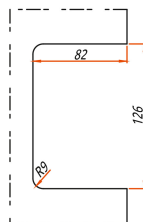

Ganzglas

Cabrilant AG • Kalchbühlstrasse 18 • CH-7007 Chur  
Tel. +41 81 258 32 42 • Fax +41 81 258 32 43  
info@cabrilant.com

www.cabrilant.com

Serrure à crochet

**5**

45/15.ar

Art. Nr. 540.00/01

540.00.100 pour double cylindre Kaba

540.01.100 pour cylindre euro 17 mm

Serrure à crochet

traitement verre

Exécution standard: aluminium oxidé pour épaisseur de verre 10 mm.  
Surface brut ou couleurs spéciales disponibles sur demande.