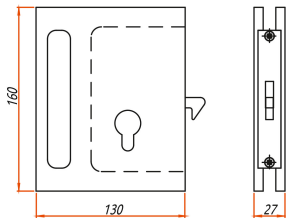

540.01.100 pour cylindre euro 17 mm

Serrure à crochet

traitement verre

Exécution standard: aluminium oxidé pour épaisseur de verre 10 mm.  
Surface brut ou couleurs spéciales disponibles sur demande.