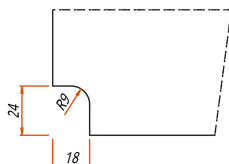

Plinthe 80 mm

épidémie verre

Exécution standard: aluminium oxidé pour épaisseur de verre 10 mm.
Surface brut ou couleurs spéciales disponibles sur demande.