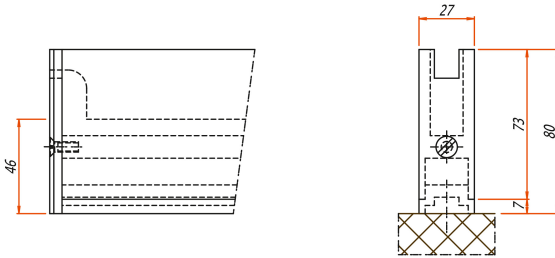

Ganzglas

Cabrillant AG • Kalchbühlstrasse 18 • CH-7007 Chur
Tel. +41 81 258 32 42 • Fax +41 81 258 32 43
info@cabrillant.com

www.cabrillant.com

Plinthe 80 mm

4

45/09.ar

Art. Nr. 402.00

402.00.100 pour partie fixe

Plinthe 80 mm

épidémie verre

Exécution standard: aluminium oxidé pour épaisseur de verre 10 mm.
Surface brut ou couleurs spéciales disponibles sur demande.