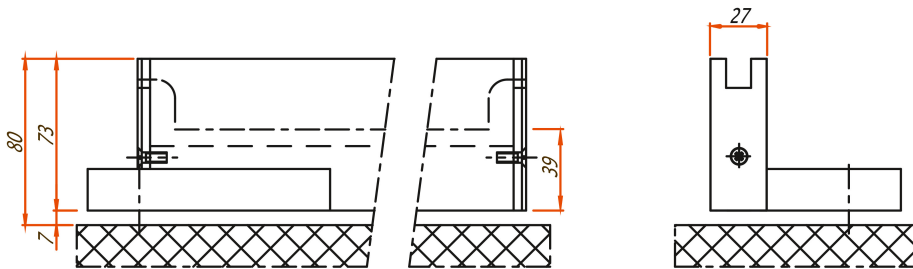

Ganzglas

Cabrilant AG • Kalchbühlstrasse 18 • CH-7007 Chur  
Tel. +41 81 258 32 42 • Fax +41 81 258 32 43  
info@cabrilant.com

www.cabrilant.com

Plinthe 73 mm

**4**

45/15.ar Art. Nr. 400.10/400.20

Plinthe 73 mm

400.10.100 pivot renvoyé DIN gauche

400.20.100 pivot renvoyé DIN droite

épidémie verre

Exécution standard: aluminium oxidé pour épaisseur de verre 10 mm.  
Surface brut ou couleurs spéciales disponibles sur demande.