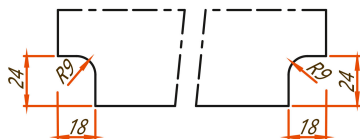

400.10.100 pivot renvoyé DIN gauche

400.20.100 pivot renvoyé DIN droite

épidémie verre

Exécution standard: aluminium oxidé pour épaisseur de verre 10 mm.  
Surface brut ou couleurs spéciales disponibles sur demande.