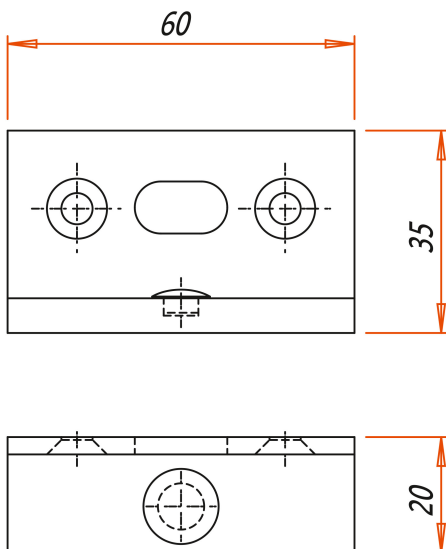

Ganzglas

Cabrilant AG • Kalchbühlstrasse 18 • CH-7007 Chur
Tel. +41 81 258 32 42 • Fax +41 81 258 32 43
info@cabrilant.com

www.cabrilant.com

Gâche pour targette

5

49/11.ar

Art. Nr. 507.00

507.00.100 avec butée

Gâche pour targette

Exécution standard: aluminium oxydé pour épaisseur de verre 10 mm.
Surface brut ou couleurs spéciales disponibles sur demande.