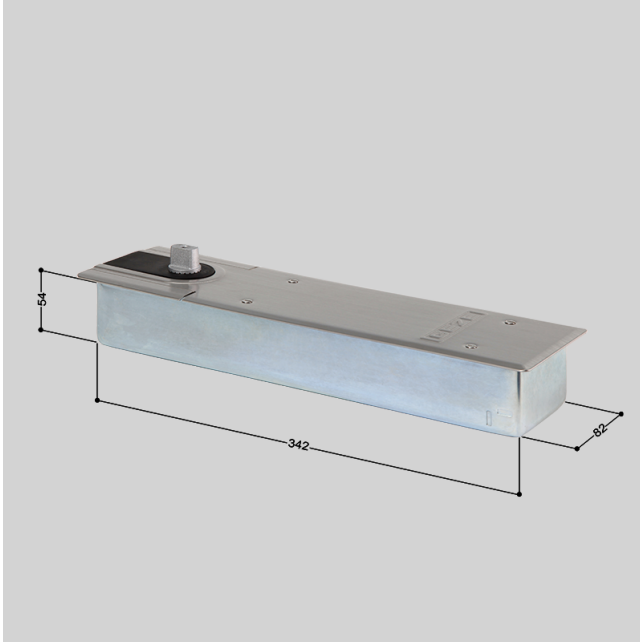

Ganzglas

Cabrilant AG • Kalchbühlstrasse 18 • CH-7007 Chur  
Tel. +41 81 258 32 42 • Fax +41 81 258 32 43  
info@cabrilant.com

www.cabrilant.com

Ferme-porte

**1**

18/13.ar Art. Nr. T8413/T8414

Ferme-porte Geze Stop TS550 NV

T8413 Geze Stop TS550 NV, pivot centré où renvoyé, axe cônica plat, réglable avec où sans arrêt

T8414 Plaque de découvrir acier inoxydable pour Geze Stop TS550 NV

Exécution standard: aluminium oxidé pour épaisseur de verre 10 mm.  
Surface brut ou couleurs spéciales disponibles sur demande.