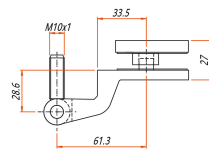

Charnière

épidémie verre

Exécution standard: aluminium oxidé pour épaisseur de verre 10 mm.
Surface brut ou couleurs spéciales disponibles sur demande.