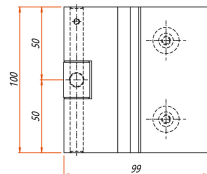

Charnière

épidémie verre

Exécution standard: aluminium oxidé pour épaisseur de verre 10 mm.
Surface brut ou couleurs spéciales disponibles sur demande.