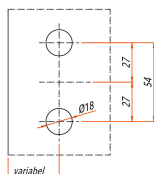

Ganzglas

Cabillant AG • Kalchbühlstrasse 18 • CH-7007 Chur
Tel. +41 81 258 32 42 • Fax +41 81 258 32 43
info@cabillant.com

www.cabillant.com

Charnière

7

45/09.ar

Art. Nr. 702.00

702.00.100 avec axe ANUBA M10x1

Charnière

épidémie verre

Exécution standard: aluminium oxidé pour épaisseur de verre 10 mm.
Surface brut ou couleurs spéciales disponibles sur demande.