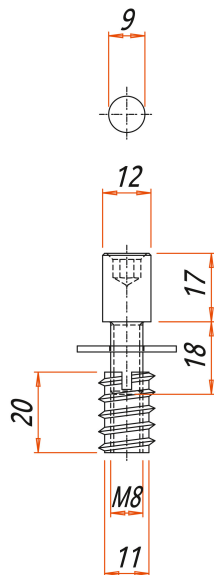

Ganzglas

Cabrillant AG • Kalchbühlstrasse 18 • CH-7007 Chur
Tel. +41 81 258 32 42 • Fax +41 81 258 32 43
info@cabrillant.com

www.cabrillant.com

Axe inférieur à bille

1

45/09.ar

Art. Nr. 120.00

120.00 pour bois

Axe inférieur à bille

Exécution standard: aluminium oxydé pour épaisseur de verre 10 mm.
Surface brut ou couleurs spéciales disponibles sur demande.