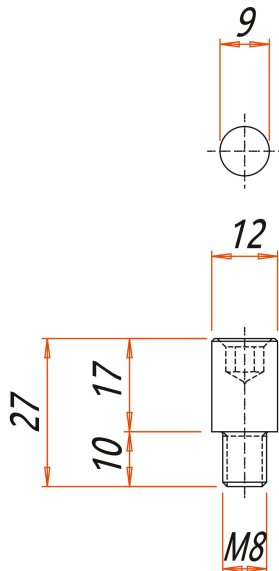

Ganzglas

Cabrilant AG • Kalchbühlstrasse 18 • CH-7007 Chur
Tel. +41 81 258 32 42 • Fax +41 81 258 32 43
info@cabrilant.com

www.cabrilant.com

Axe inférieur à bille

1

45/09.ar

Art. Nr. 100.00

100.00 pour métal

Axe inférieur à bille

Exécution standard: aluminium oxydé pour épaisseur de verre 10 mm.
Surface brut ou couleurs spéciales disponibles sur demande.