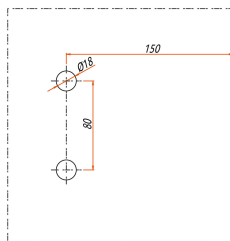

Ganzglas

Cabrilant AG • Kalchbühlstrasse 18 • CH-7007 Chur
Tel. +41 81 258 32 42 • Fax +41 81 258 32 43
info@cabrilant.com

www.cabrilant.com

Handle knob

6

45/09.ar

Art. Nr. 603.00

603.00.100 handle plates 160 / 160 mm

Handle knob

glass outbreak

Standard finish: Anodised aluminium, mill finish for glass thickness 10 mm.
Special colours available on request.