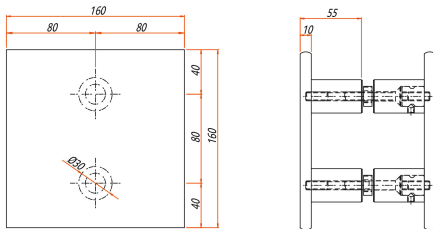

Ganzglas

Cabrilant AG • Kalchbühlstrasse 18 • CH-7007 Chur
Tel. +41 81 258 32 42 • Fax +41 81 258 32 43
info@cabrilant.com

www.cabrilant.com

Handle knob

6

45/09.ar

Art. Nr. 603.00

603.00.100 handle plates 160 / 160 mm

Handle knob

glass outbreak

Standard finish: Anodised aluminium, mill finish for glass thickness 10 mm.
Special colours available on request.